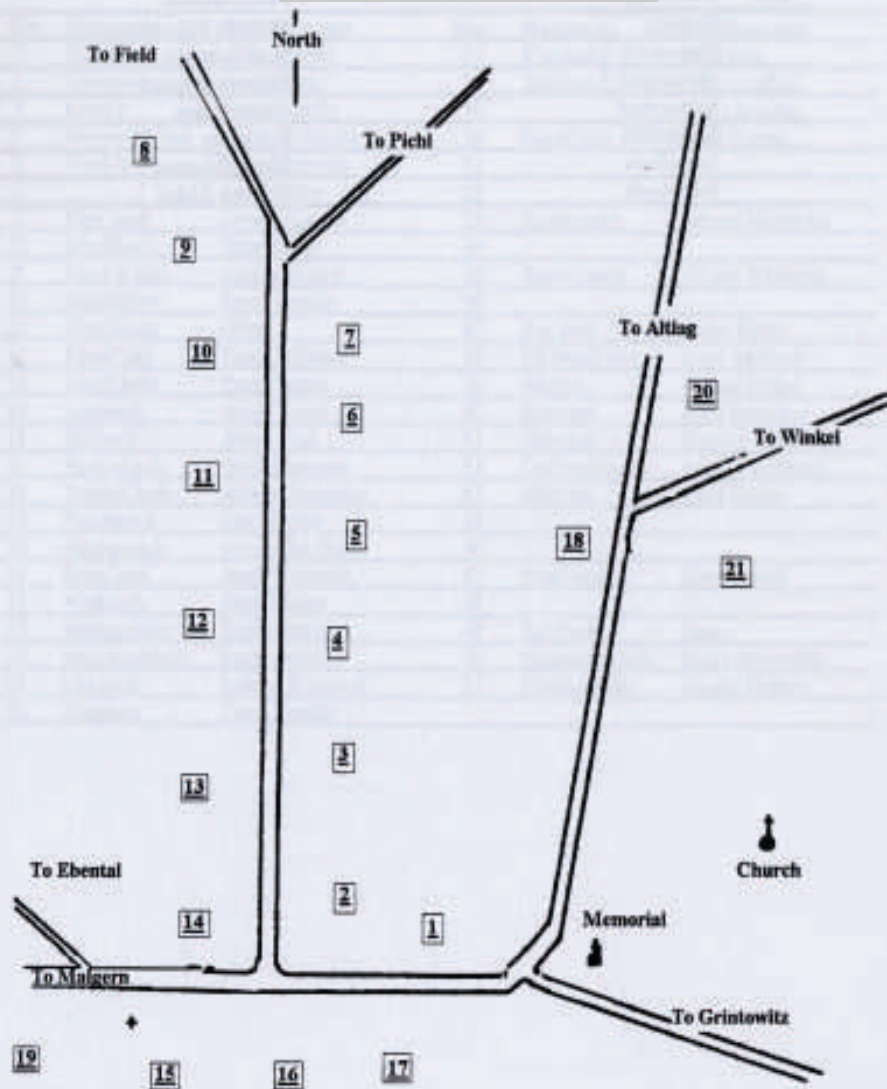

## KLETSCH by Alltag

Hnr.	Hausname	Familienname
1	Pleschaich	Johann & Stephanie Eppich
2	Zinklshonshlsch	Alois & Maria König
3	Andlsch	Hans & Elisabeth Jonke
4	Blüshesch	Josef & Rosalia Kikel
5	Lükkaisch	Alois Kikel
6	Hanshaisch	Friedrich & Maria Eppich
7	Peatersch	Josef & Rosalia Samide
8	Shüponsch	Karl & Pauline Fink
9	Shokkasch	Alois Kikel
10	Zinklisch	Alois & Elisabeth Kikel
11	Shautasch	Matthias & Rosalia Fink
12	Peaterlaisch	Franz & Pauline Kikel
13	Jäklisch	Rosalia Schneider
14	Preashnasch	Johann & Maria Cebin
15	Meshnasch	Josef & Frieda Jonke
16	Bömasch	Johann & Anna Fink
17	Shnaidasch	Rudolf Eppich
18	Eppichesch	Josef Eppich
19	Zakklsch	Alois & Maria König
20		Josef & Valerie Kikel
21	Anderle	Anderle